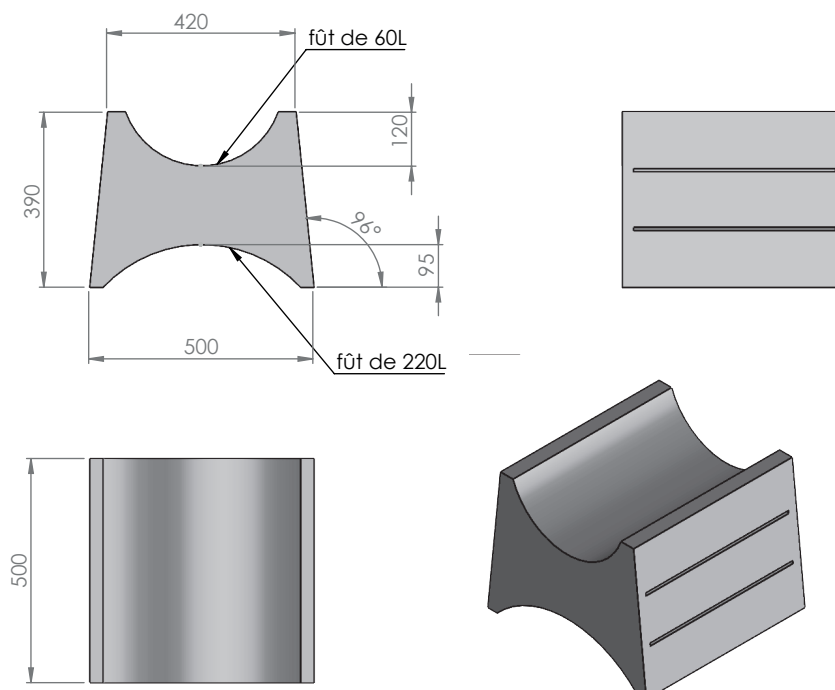

PLANS

Variations des dimensions et volumes indiqués possibles : +/- 4%. Les teintes RAL indiquées sont les correspondances les plus proches des coloris réels.