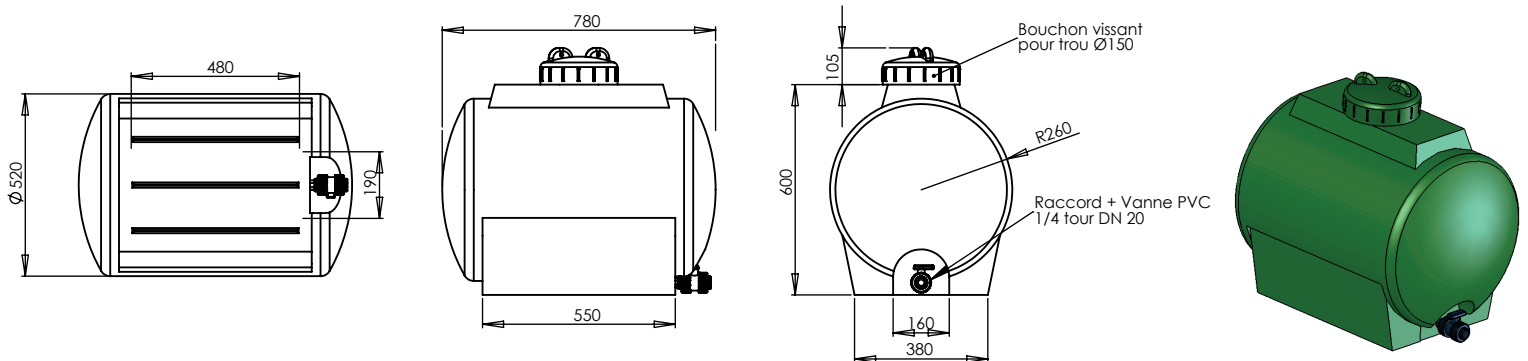

CITERNE AUTOPORTANTE 140 L

Réf. **CIT140ST013F**

Réf. **CIT140RF013F**

Informations produit :

- Citerne autoportante pour stockage d'eau hors sol.
 - Couvercle vissant Ø 140 mm.
 - Vanne PVC ¼ de tour Ø 20 mm.
 - Adaptable sur châssis.
 - Réf. CIT140ST013F
 - Réf. CIT140RF013F
- (Option renforcée pour tout contenu dont la densité est supérieure à 1)*

Caractéristiques techniques :

Dim. hors tout (L x l x h) : 780 x 520 x 705 mm
 Poids : 11 kg en standard ; 13 kg en renforcé
 Coloris : vert mousse (TEIN 013 - RAL6005)
 Capacité : 140 litres

PLANS

Variations des dimensions et volumes indiqués possibles : +/- 4%. Les teintes RAL indiquées sont les correspondances les plus proches des coloris réels.