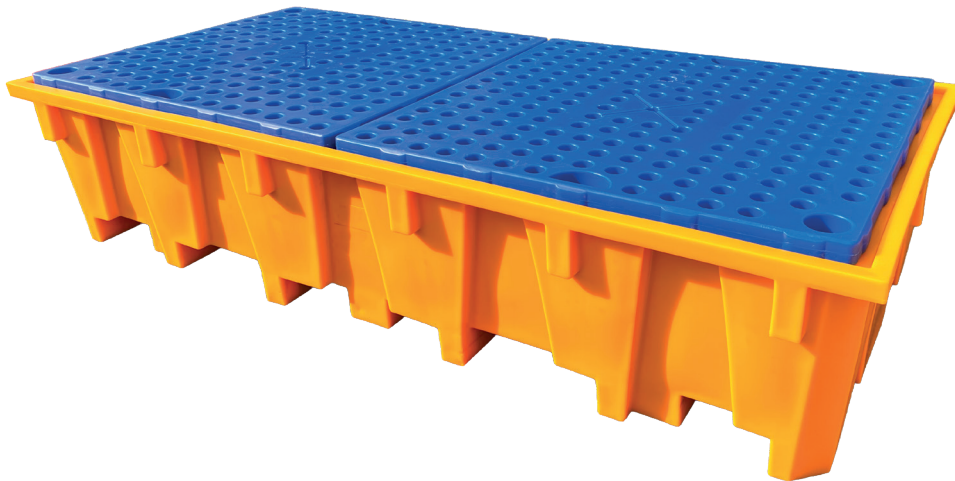

BAC DE RÉTENTION 2 IBC - 1330 LITRES

Réf. **BACRP1330/2680006F**

Informations produit :

Grande capacité de rétention.
Dimensions adaptées pour une utilisation sous un rayonnage largeur : 2700 mm.

Bac de rétention 100% PEHD avec caillebotis.
Caillebotis amovibles en PEHD.
Passage de fourches sur 2 côtés.

Caractéristiques techniques :

Dim. hors tout (L x p x h) : 2680 x 1300 x 575 mm
Dim. caillebotis (L x l) : 1200 x 2600 mm
Coloris : jaune (TEIN 0006-RAL1028)
Capacité de rétention : 1330 litres
Capacité de charge (UR) : 4600 kg
Nombre de pièces par pile : 4