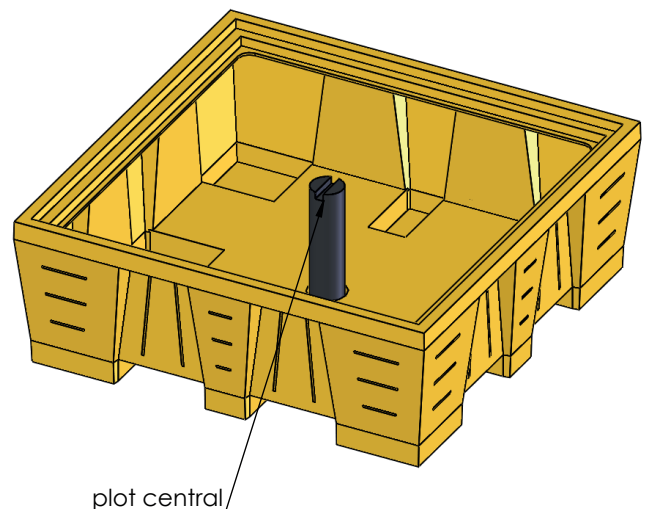

**RENFORT INTÉRIEUR POUR BAC 1500 L**

Réf. **RENFORT3600008F**

**Informations produit :**

Renfort amovible intérieur pour bac Maxi-réten 1500 L (réf. MRP1500006F) avec 4 plots amovibles.

Il permet de faire passer la charge statique maximale uniformément répartie de 2000 kg à 3600 kg.

**Caractéristiques techniques :**

Dim. hors tout (L x p x h) : 1730 x 1730 x 480 mm

Coloris : noir (TEIN 0008-RAL9017)

Capacité de charge (UR) du MRP1500006F avec le renfort : 3600 kg

**PLANS**

MRP 1500 RENFORCE

MRP 1500

Variations des dimensions et volumes indiqués possibles : +/- 4%. Les teintes RAL indiquées sont les correspondances les plus proches des coloris réels.