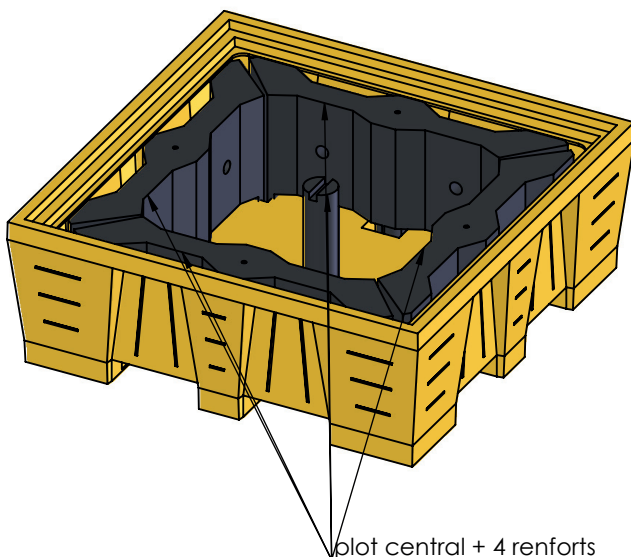

**RENFORT INTÉRIEUR POUR BAC 1500 L**

Réf. **RENFORT3600008F**

**Informations produit :**

Renfort amovible intérieur pour bac Maxi-réten 1500 L (réf. MRP1500006F) avec 4 plots amovibles.

Il permet de faire passer la charge statique maximale uniformément répartie de 2000 kg à 3600 kg.

**Caractéristiques techniques :**

Dim. hors tout (L x p x h) : 1730 x 1730 x 480 mm

Coloris : noir (TEIN 0008-RAL9017)

Capacité de charge (UR) du MRP1500006F avec le renfort : 3600 kg

**PLANS**

MRP 1500 RENFORCE

MRP 1500

Variations des dimensions et volumes indiqués possibles : +/- 4%. Les teintes RAL indiquées sont les correspondances les plus proches des coloris réels.