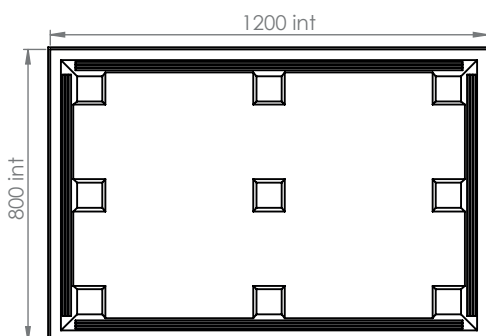

**BAC DE RÉTENTION 2 FÛTS - 240 L**

Réf. **B2FFPPSC008F**

**Informations produit :**

Bac de rétention 100% PEHD sans caillebotis.  
Passage de fourches sur 2 côtés.

Possibilité de poser une palette Europe (1200x800)  
à la place du caillebotis.

**Caractéristiques techniques :**

Dim. hors tout (L x p x h) : 1222 x 815 x 475 mm

Coloris : noir (TEIN 0008-RAL9017)

Capacité de rétention : 240 litres

Capacité de charge (UR) : 500 kg

Nombre de pièces par pile : 5

**PLANS**

Variations des dimensions et volumes indiqués possibles : +/- 4%. Les teintes RAL indiquées sont les correspondances les plus proches des coloris réels.