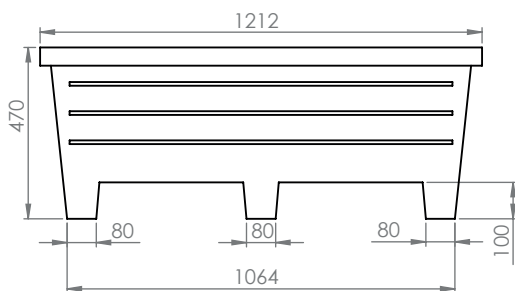

**BAC DE RÉTENTION 2 FÛTS - 240 L**

Réf. **B2FFPPSC008F**

**Informations produit :**

Bac de rétention 100% PEHD sans caillebotis.  
Passage de fourches sur 2 côtés.

Possibilité de poser une palette Europe (1200x800)  
à la place du caillebotis.

**Caractéristiques techniques :**

Dim. hors tout (L x p x h) : 1222 x 815 x 475 mm

Coloris : noir (TEIN 0008-RAL9017)

Capacité de rétention : 240 litres

Capacité de charge (UR) : 500 kg

Nombre de pièces par pile : 5

**PLANS**

Variations des dimensions et volumes indiqués possibles : +/- 4%. Les teintes RAL indiquées sont les correspondances les plus proches des coloris réels.