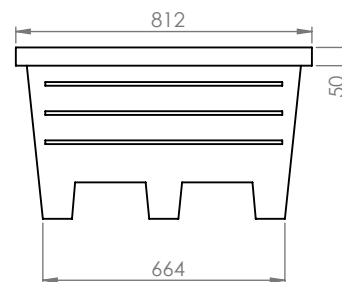

**BAC DE RÉTENTION 2 FÛTS - 240 L**

Réf. **B2FFPPSC008F**

**Informations produit :**

Bac de rétention 100% PEHD sans caillebotis.  
Passage de fourches sur 2 côtés.

Possibilité de poser une palette Europe (1200x800)  
à la place du caillebotis.

**Caractéristiques techniques :**

Dim. hors tout (L x p x h) : 1222 x 815 x 475 mm

Coloris : noir (TEIN 0008-RAL9017)

Capacité de rétention : 240 litres

Capacité de charge (UR) : 500 kg

Nombre de pièces par pile : 5

**PLANS**

Variations des dimensions et volumes indiqués possibles : +/- 4%. Les teintes RAL indiquées sont les correspondances les plus proches des coloris réels.